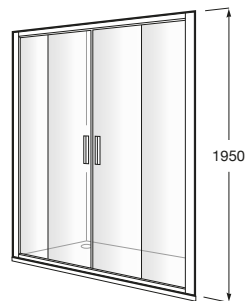

URA

L4-E - Frontal ducha de 2 hojas correderas + 2 hojas fijas

MEDIDAS

Longitud 1600 mm.

Altura 1950 mm.

COLORES Y ACABADOS

DIBUJOS TÉCNICOS

CARACTERÍSTICAS

L4-E - Frontal ducha de 2 hojas correderas + 2 hojas fijas. Para instalar entre paredes o con 1 lateral fijo LF. Cristal transparente y perfil plata brillo. Compensación de 25 mm. Posibilidad de instalación con tornillos o adhesivo.

Adecuada para: Plato de ducha

Largo máximo de instalación (mm): 1610

Largo mínimo de instalación (mm): 1560

Tipo de puertas: Puertas correderas

MaxiClean

COMPATIBLE

LF-C - Lateral Fijo

M164090...

LF-C - Lateral Fijo

M164080...

LF-C - Lateral Fijo

M164075...

LF-C - Lateral Fijo

M164070...

Ura

Colección de mamparas de puertas correderas para tu espacio de ducha con cristal templado de 6 mm. y un práctico tirador que facilita su apertura y cierre. De fácil instalación, con tornillos o adhesivo.