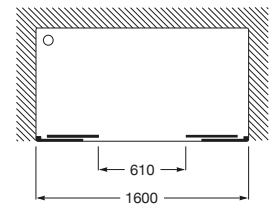

URA

L4-E - Frontal ducha de 2 hojas correderas + 2 hojas fijas

MEDIDAS

Longitud 1600 mm.

Altura 1950 mm.

COLORES Y ACABADOS

DIBUJOS TÉCNICOS

CARACTERÍSTICAS

L4-E - Frontal ducha de 2 hojas correderas + 2 hojas fijas. Para instalar entre paredes o con 1 lateral fijo LF. Cristal transparente y perfil plata brillo. Compensación de 25 mm. Posibilidad de instalación con tornillos o adhesivo.

Adecuada para: Plato de ducha

Largo máximo de instalación (mm): 1610

Largo mínimo de instalación (mm): 1560

Tipo de puertas: Puertas correderas

MaxiClean

COMPATIBLE

LF-C - Lateral Fijo

M164090...