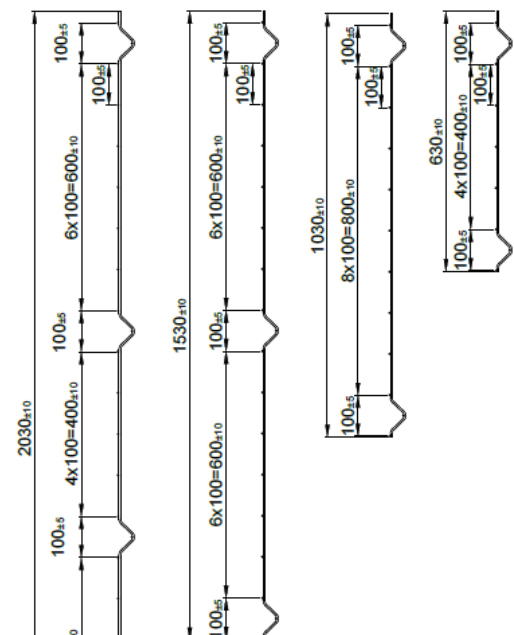

VALLAS METALICAS

Fabricamos para
su seguridad

DATOS TECNICOS

POSTES EMPOTRADOS

MEDIDAS	CLIPS/PCS.
2,5x0,63 m	2
2,5x1,03 m	3
2,5x1,53 m	3
2,5x2m	4
DIAMETRO DEL ALAMBRE	4mm
MALLA	55x100
COLORES RAL ESTANDAR	ALAMBRE GALVANIZADO
6005	NORMA EN 10244-2.
7016	PANEL SOLDADO
	NORMA EN 10223-7

10 AÑOS DE GARANTÍA