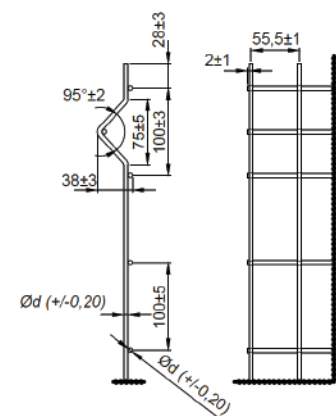

VALLAS METALICAS

Fabricamos para
su seguridad

DATOS TECNICOS

POSTES EMPOTRADOS

MEDIDAS	CLIPS/PCS.
2,5x0,63 m	2
2,5x1,03 m	3
2,5x1,53 m	3
2,5x2m	4
DIAMETRO DEL ALAMBRE	4mm
MALLA	55x100
COLORES RAL ESTANDAR	ALAMBRE GALVANIZADO
6005	NORMA EN 10244-2.
7016	PANEL SOLDADO
	NORMA EN 10223-7

10 AÑOS DE GARANTÍA

DETALLE

NANO REVESTIMIENTO

- Facilita enormemente la adhesión de la pintura.
- -Protección elevada contra la corrosión.
- -Proporciona una fina capa de aspecto cerámico.