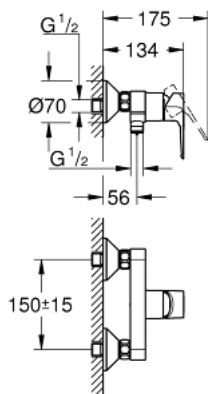

Start Loop Monomando de ducha 1/2" 23354001

23 354 001 **START LOOP EINHAND-BRAUSEBATTERIE, 1/2"**

PRODUKTBESCHREIBUNG

- Farbe: chrom
- Wandmontage
- Bedienungshebel aus Metall
- GROHE Long-Life 35 mm Keramikkartusche
- mit Temperaturbegrenzer
- GROHE Long-Life Shine Oberfläche
- variabel einstellbare Mengenbegrenzung
- Brauseabgang unten 1/2" mit integriertem Rückflussverhinderer
- Eigensicher gegen Rückfließen
- S-Anschlüsse
- Wandrosette aus Metall

- Montaje mural
- Palanca metálica
- GROHE Cartucho de discos cerámicos Long-Life de 35 mm
- Limitador ecológico de temperatura
- GROHE Long-Life Shine acabado brillante y duradero
- Limitador de caudal ajustable
- Toma inferior para flexo G 1/2" con válvula anti-retorno incorporada
- Racores en S
- Florón metálico
- Color cromo