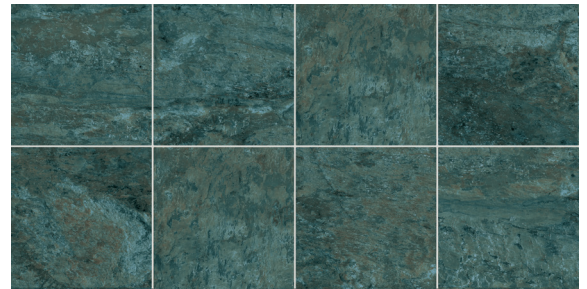

SERIE AZULEJO PORCELÁNICO ESMALTADO KARMA BLUE 30,3X61,3CM.

El azulejo de porcelánico esmaltado **KARMA BLUE** tiene un acabado mate de pre-corte cerámico de medida 30,3x61,3. Con aspecto destonificado en varios colores. Es de formato mediano y recomendado para uso interior. Por su gran variedad de colores, este azulejo resulta muy decorativo en espacios como baños y cocinas. Aporta luminosidad a la estancia.

**CARACTERÍSTICAS TÉCNICAS:**

- **Tipo de material:** Porcelánico Esmaltado
- **Dimensiones:** 30,3x61,3 cm.
- **Grosor:** 9 mm.
- **Acabado:** Mate
- **Aspecto del material:** Estilo destonificado
- **Origen:** Nacional.
- **Marca:** BRIO CERAMICA
- **Desarrollo gráfico:** Hasta 4 pantallas.