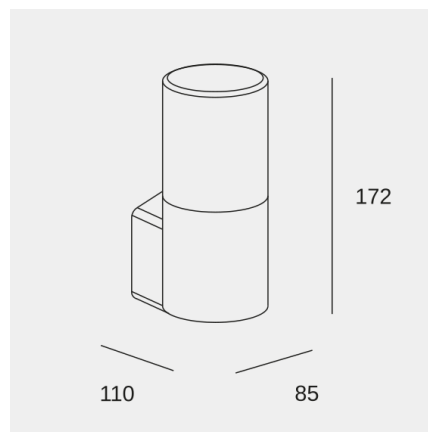

VESPERA

Aplique IP54 VESPERA E27 15 Negro

Características técnicas

Potencia total luminaria: 15W

Material de la estructura: Aluminio

Acabado estructura: Negro

Material del difusor: Policarbonato

Acabado difusor: OPAL

Bombilla recomendada: E27

Voltaje / Frecuencia: 100-240V/50-60Hz

Power Factor: NULL

Garantía: 5 años

Resistencia ambientes marinos: No

Características luminotécnicas

Portalámparas	Cantidad	Potencia fuente de luz (W)	Temperatura de color correlacionada (CCT)
E27	1	Potencia máx. 15W	-

La imagen puede no coincidir con la referencia, LedsC4 se reserva el derecho de modificación de alguno de los componentes que componen el producto. Los datos relativos al flujo, la potencia y la temperatura de color pueden estar sujetos a cambios del fabricante.