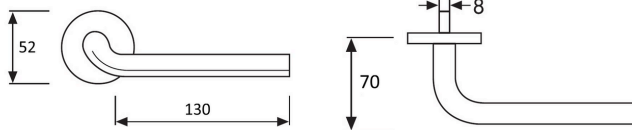

W10-01 / 25086437

Juego de manilla de roseta redonda de 52mm para puertas de interior, de carpintería de madera, fabricada en acero inoxidable.

PRODUCTOS RELACIONADOS:

Ref. MRI-403

DATOS GENERALES:

Referencia:	W10-03
Tipo de producto:	Roseta redonda
Marca comercial:	Colección INOX HERRAYMA
Artículo para:	Carpintería de madera
Aplicación:	Para puertas de 35 a 45mm
Material:	Acero Inoxidable
Acabado:	INOX

CARACTERÍSTICAS:

Juego de rosetas con escudo redondo de 52x52mm. en acero inoxidable con asa redonda.

Muelle de recuperación de gran resistencia.

Eje manilla cuadradillo de 8 mm,

Tornillos pasantes, llave, prisionero y tornillos de sujeción.