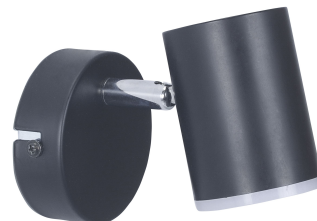

ARTIC

Serie foco LED Artic 1x5W 4.000K negro

Características técnicas

Potencia total luminaria: 5.7W

Lúmenes reales: 700

Temperatura de color correlacionada (CCT): Blanco neutro - 4000K

Material de la estructura: ABS, Acero

Acabado estructura: Negro

Material del difusor: Policarbonato

Acabado difusor: OPAL

Voltaje / Frecuencia: 220-240VAC/50-60Hz

Protocolo de regulación: ON-OFF

Power Factor: 0.59

Vida útil: 36,000h L70B30

Garantía: 5 años

Características luminotécnicas

CRI: 80

MacAdam steps: 3

Riesgo fotobiológico: RGO

Portalámparas	Cantidad	Potencia fuente de luz (W)	Temperatura de color correlacionada (CCT)
LED	1	4.8W	Blanco neutro - 4000K

ARTIC

Serie foco LED Artic 1x5W 4.000K negro

Logística

Peso neto (Kg): 0.18

Peso embalado (Kg): 0.23

Embalaje: 90mm x 90mm x 115mm

La imagen puede no coincidir con la referencia, LedsC4 se reserva el derecho de modificación de alguno de los componentes que componen el producto. Los datos relativos al flujo, la potencia y la temperatura de color pueden estar sujetos a cambios del fabricante.