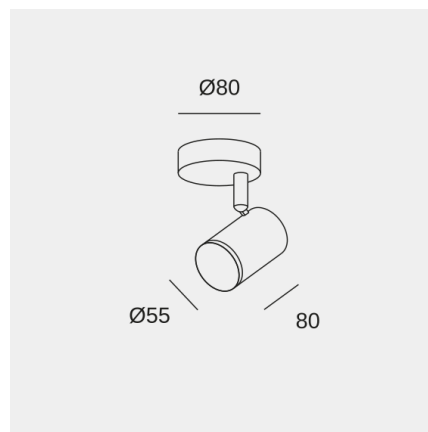

ARTIC

Serie foco LED Artic 1x5W 4.000K negro

Características técnicas

Potencia total luminaria: 5.7W

Lúmenes reales: 700

Temperatura de color correlacionada (CCT): Blanco neutro - 4000K

Material de la estructura: ABS, Acero

Acabado estructura: Negro

Material del difusor: Policarbonato

Acabado difusor: OPAL

Voltaje / Frecuencia: 220-240VAC/50-60Hz

Protocolo de regulación: ON-OFF

Power Factor: 0.59

Vida útil: 36,000h L70B30

Garantía: 5 años

Características luminotécnicas

CRI: 80

MacAdam steps: 3

Riesgo fotobiológico: RGO

Portalámparas	Cantidad	Potencia fuente de luz (W)	Temperatura de color correlacionada (CCT)
LED	1	4.8W	Blanco neutro - 4000K

La imagen puede no coincidir con la referencia, LedsC4 se reserva el derecho de modificación de alguno de los componentes que componen el producto. Los datos relativos al flujo, la potencia y la temperatura de color pueden estar sujetos a cambios del fabricante.