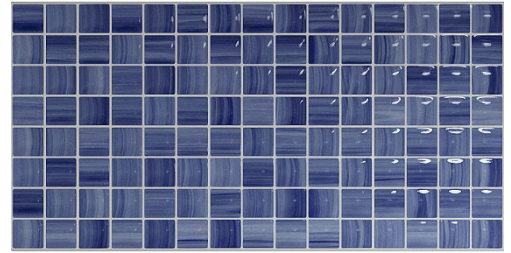

# Serie Revestimiento **AQUA BLUE BR** **WHITE 25X50**

**Estilo: Color**

**Acabados: Brillo**

## Características:

- Revestimiento pasta roja inspirado un mosaico con relieve de cuadros 3D. Su variedad cromática, junto con el efecto del relieve viste las paredes con dinamismo y personalidad. De brillo y sensación de limpieza, es ideal para vestir paredes interiores
- Se recomienda junta mínima de 3mm. Utilizar mortero rejuntado fraguado rápido.
- Para una limpieza habitual se recomienda el uso de agua y detergentes neutros.
- Se sugiere combinación con el color white

# AQUA WHITE BR BLUE 25X50

Desarrollo gráfico: 5 caras de 25x50cm