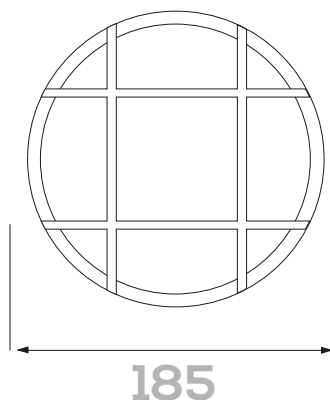

14022

14023

IP44
TESTED & APPROVED

RoHS

APLIQUE REDONDO

Aplicque redondo con rejilla y casquillo E27

ESPECIFICACIONES

- 220-240V 50-60Hz
- Pot. Max: 1x60W
- Casquillo portalamparas: E27
- Sistema Optico: cristal con difusor PRM
- Cuerpo: plastico
- Color: Blanco, Negro
- Montaje: superficie
- IK06
- IP44