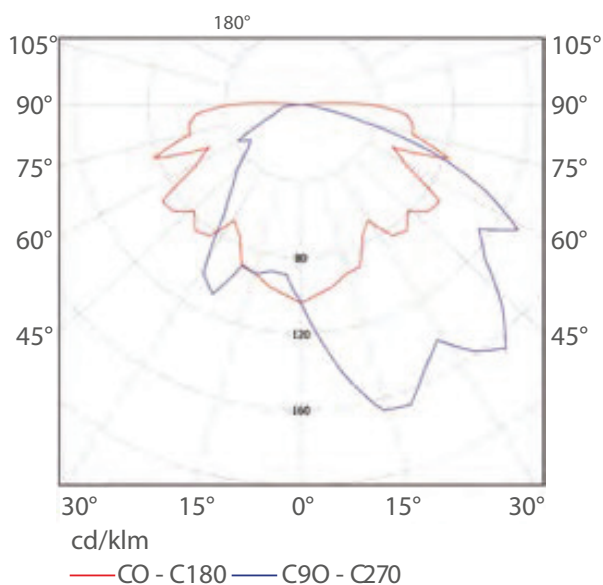

IP 44

IP 40

BOX QTY.

SKU: 14022

8414834140221

BOX QTY.

SKU: 14023

8414834140238