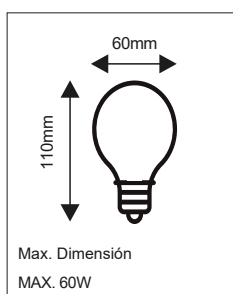

14022

14023

IP44
TESTED & APPROVED

RoHS

APLIQUE REDONDO

Aplicque redondo con rejilla y casquillo E27

ESPECIFICACIONES

- 220-240V 50-60Hz
- Pot. Max: 1x60W
- Casquillo portalamparas: E27
- Sistema Optico: cristal con difusor PRM
- Cuerpo: plastico
- Color: Blanco, Negro
- Montaje: superficie
- IK06
- IP44