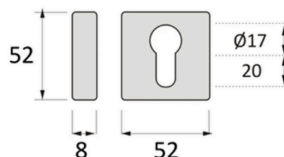

60-01 CUAD / 10760302

Bocallave de pera con roseta cuadrada en acero inoxidable para puertas.

PRODUCTOS RELACIONADOS:

Ref. 10-23 CUAD BL

Ref. 10-15 BL

DATOS GENERALES:

Referencia:	60-01 CUAD
Tipo de producto:	Interior / Exterior
Artículo:	Bocallave Cuadrada 60-01
Marca comercial:	Colección Complementos HERRAYMA
Nº de Lote:	7.121 - p
Acabado:	Níquel Satinado
Material:	Acero inoxidable

CARACTERÍSTICAS:

Bocallave de pera con roseta cuadrada en acero inoxidable de 52 x 52 mm.

Diseño sencillo y práctico para proteger el bombín.

Válida tanto para interior como para exterior de vivienda.

Tornillos de sujeción.