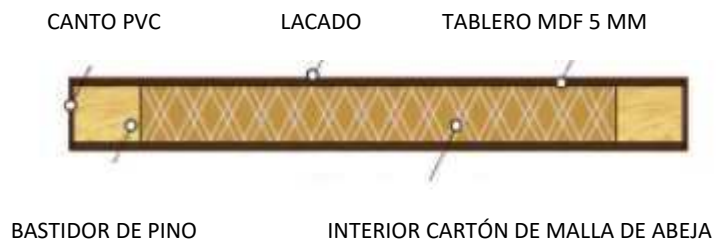

FICHA TÉCNICA PUERTA BLANCO LADADO

	2030X625/725/825X35 MM
BASTIDOR	Bastidor de Pino 20x28 mm
INTERIOR	Cartón de Malla de Abeja
TABLERO	Tablero de MDF 5 mm de espesor
CANTO	Bastidor de Pino revestido de PVC
ACABADO	<p>El acabado está compuesto por:</p> <ul style="list-style-type: none"> • Dos manos de Fondo acrílico UV, 100% sólidos, que suponen un gramaje de 30 gr/m² cada una de ellas. • Una mano de Acabado a Cortina, 80% sólidos, con un gramaje de 130 gr/m²