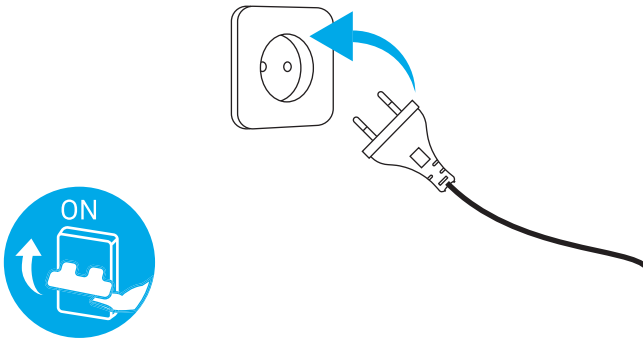

NOT INCLUDED

- TC-0226 (24V) components:
 - Power supply x1
 - 3M adhesive tape x1
 - Bracket x4
 - Cable x1

3

4

OPTIONAL A

		12 W		24 W	
20 cm		2 W	6 ud	12 ud	
30 cm		2,5 W	4 ud	8 ud	
30 cm		3,5 W	3 ud	6 ud	
40 cm		5,5 W	2 ud	4 ud	

OPTIONAL B

		12 W		24 W	
20 cm		2 W	6 ud	12 ud	
30 cm		2,5 W	4 ud	8 ud	
30 cm		3,5 W	3 ud	6 ud	
40 cm		5,5 W	2 ud	4 ud	