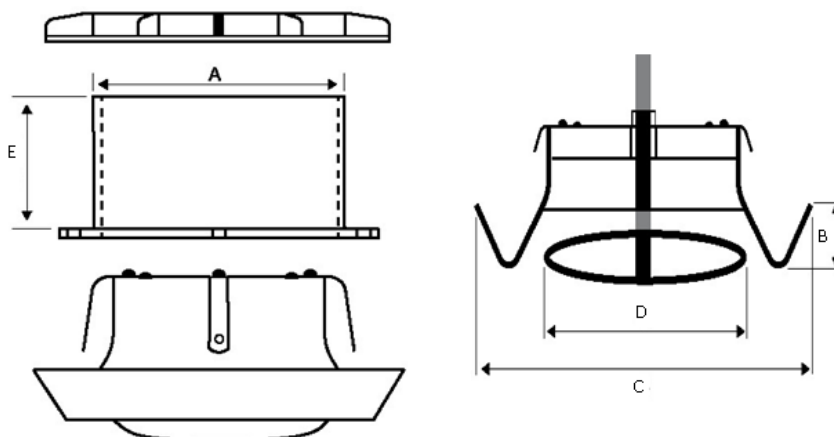

TABLA DE DIMENSIONES (mm)					
MODELO	Ø A	B	Ø C	Ø D	E
100	99	20	149	89	50
125	124	20	165	109	50
150	148	20	185	130	50
160	158	20	195	130	50
200	199	20	230	177	50

Tolerancias: +/- 3 mm (excepto ØA tolerancia +/-1mm)

TABLA DE SELECCIÓN RAPIDA BV

MODELO	Caudal (m3/h) Airflow (m3/h)	Caudal (l/s) Airflow(l/s)	Apertura (mm)	Pérdida de Carga Pt (Pa)	dBA
BV 100	54	15	15	25	25
	72	20	18	40	30
	108	30	20	80	38
BV 125	72	20	9	58	38
	108	30	17	68	35
	144	40	23	70	35
BV 150 BV 160	108	30	10	70	40
	144	40	18	68	35
	180	50	25	70	33
BV 200	108	30	17	60	38
	144	40	22	68	35
	180	50	25	72	35