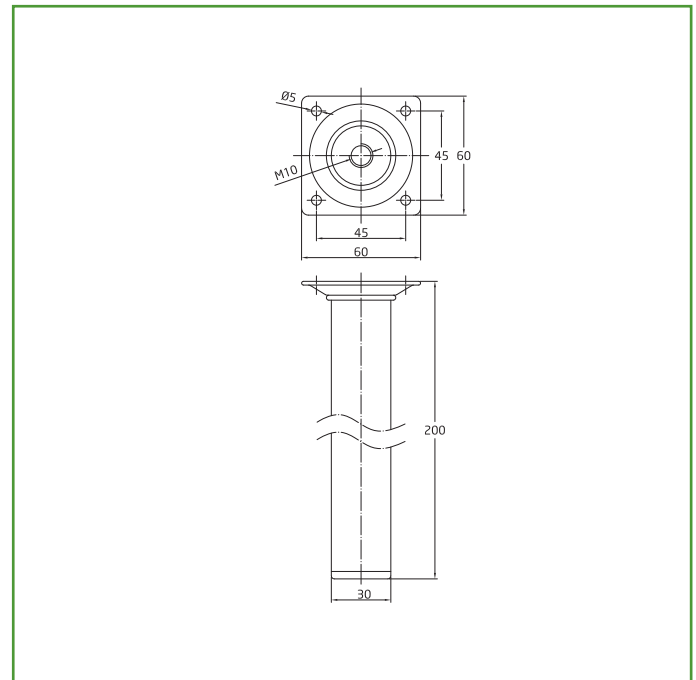

Mod. 4
PATA

PATAS Y RUEDAS

Medidas: Ø30 x 200 mm

Material: Acero

Acabado: Plata

Código: 7435

Presentación: Con EAN Individual

EAN pieza: 8413023074354

Características

Juego de 4 patas cilíndricas fabricadas en acero de alta calidad. Regulación de 12 a 18 mm mediante tornillo de regulación no suministrado. Resistencia 10 kg/pata. Fijación mediante tirafondos.