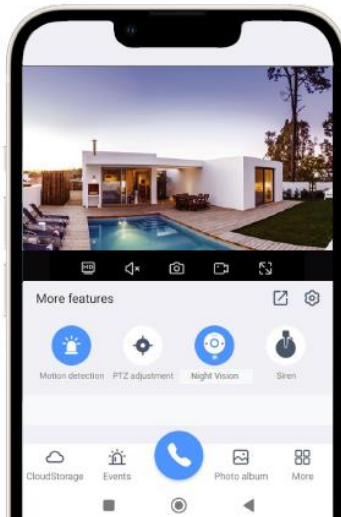

SOLAR 4G CAMERA

4G (SIM)
Connection

Solar + Battery
100% Wire-free

High Resolution

Motion Detection
Human Detection

EsseCloud

EN 4G CAMERA WITH SOLAR BATTERY

- 4G connection via SIM card (not included)
- High resolution image Super HD 2K (3MP)
- Wide angle of view (>100°) with digital zoom
- Day/Night vision with infrared (Range 20 m)
- White LED light for color night vision or deterrent effect
- Acoustic warning when detecting: Siren or Pre-recorded message
- Powerful microphone and speaker for two-way communication
- PIR presence detection and Notification via App
- Human detection mode reduces false alarms
- Recording: MicroSD up to 128GB (not included)
- Large capacity battery (10400mAh) with saving mode
- Solar panel included to continuously charge the battery
- Possibility of recharging via MicroUSB DC5V connector
- Suitable for outdoors (IP65)

IT TELECAMERA 4G A BATTERIA SOLARE

- Connessione 4G tramite scheda SIM (non inclusa)
- Immagine ad alta risoluzione Super HD 2K (3MP)
- Ampio angolo di visione (>100°) con zoom digitale
- Visione Diurna/Notturna ad infrarossi (Portata 20 m)
- Luce LED bianca per visione Notturna a colori o Effetto deterrente
- Avviso acustico in caso di rilevamento: Sirena o Messaggio preregistrato
- Microfono e Altoparlante potenti per la comunicazione bidirezionale
- Rilevamento di presenza PIR e Notifica su app
- Modalità di Rilevamento di persone che riduce i falsi allarmi
- Registrazione: MicroSD fino a 128 GB (non inclusa)
- Batteria ad alta capacità (10400mAh) con modalità di risparmio energetico
- Pannello solare incluso per la ricarica continua della batteria
- Possibilità di ricarica tramite connettore MicroUSB DC5V
- Adatta per uso esterno (IP65)