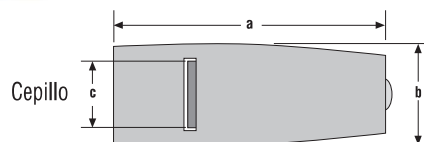

Mod.: **7-M**  
Cepillo Recto

Guillamen  
Mod.: **500/502**  
Corte Recto  
**501**  
Corte Oblicuo

Modelo	Cuchilla		Cuchilla		Base a x b (mm.)		
	c (mm.)	modelo	sencilla	doble			
<b>13-M</b>	50	CU-13M		<input checked="" type="checkbox"/>	500 x 70	2100	1
<b>5 -M</b>	40	CU-5M40	<input checked="" type="checkbox"/>	<input checked="" type="checkbox"/>	180 x 53	500	1
<b>5-M</b>	42	CU-5M42	<input checked="" type="checkbox"/>	<input checked="" type="checkbox"/>	185 x 57	550	1
<b>5-M</b>	44	CU-5M44	<input checked="" type="checkbox"/>	<input checked="" type="checkbox"/>	190 x 60	600	1
<b>5-MD</b>	40	CU-5MD	<input checked="" type="checkbox"/>		180 x 57	580	1
<b>7-M</b>	30	CU-7M	<input checked="" type="checkbox"/>		155 x 70	280	1
<b>500</b>	24	CU-500	<input checked="" type="checkbox"/>		235 x 24	350	1
<b>502</b>	32	CU-502	<input checked="" type="checkbox"/>		235 x 32	460	1
<b>501</b>	24	CU-501	<input checked="" type="checkbox"/>		235 x 24	350	1