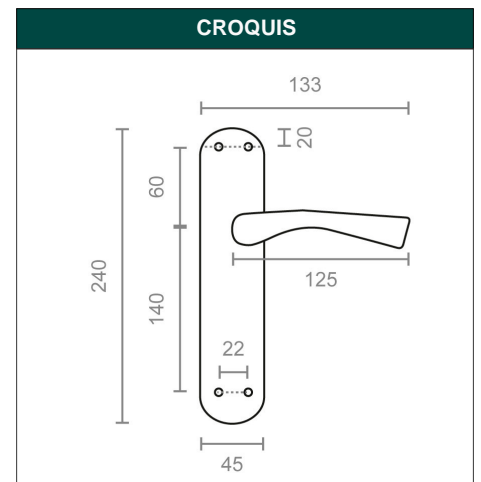

DESCRIPCIÓN JGO MANILLA 707 NE

REFERENCIA 07080

EAN 8431488070803

FAMILIA MANILLAS

DIMENSIONES	(mm)
LARGO:	240,00
ANCHO:	133,00
ALTO:	65,00

PESO	(kg)
PESO UNIT. NETO:	0,37100
PESO UNIT. BRUTO:	0,52700

DESCRIPCIÓN COMERCIAL

- JUEGO MANILLA 707.
- MEDIDA DE LA PLACA 240X45 MM.
- PRESENTACION EN CAJA INDIVIDUAL.
- MATERIAL PLACA DE ACERO Y MANETA DE ALUMINIO.
- ACABADO NEGRO.

CARACTERÍSTICAS TÉCNICAS

ACABADO:	NEGRO	FAMILIA:	MANILLAS
MATERIAL:	PLACA ACERO/MANETA ALUMINIO	EAN UNIDAD:	8431488070803
PRESENTACION:	CAJA	EAN EMBALAJE:	18431488070800
UNIDAD FACTURACION:	JUEGO	CLASIFICACION AECOC:	8080201
MEDIDA:	240 x 133 x 65 mm		
PAGINA CATALOGO:	NOVEDADES 05-21		
MARCA:	MICEL		

EMBALAJES HABITUALES

CANTIDAD EMBALAJE	EAN	LARGO (mm)	ANCHO (mm)	ALTO (mm)
1,00	8431488070803	271,00	140,00	82,00
20,00	18431488070800	525,00	275,00	405,00

PRODUCTOS RELACIONADOS

JGO ROSETA 707 NS

07072