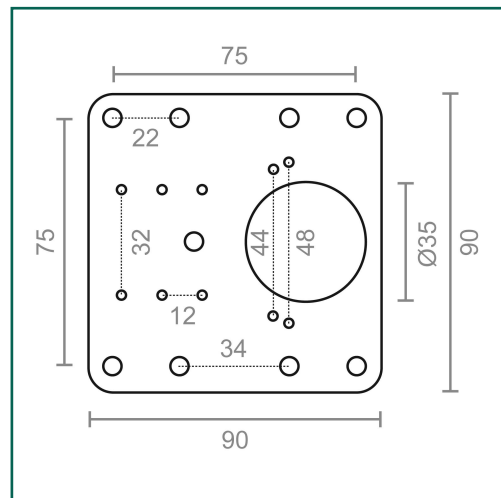

Referencia: **19220**

**MICEL - 19220 - PLACA REPARACION BISAGRA  
CAZOLETA BC14 90x90mm IN, Acabado INOX, 90 x 90 x 1  
mm**

Material	Acabado	Familia	Presentación
ACERO INOXIDABLE	INOX	PICAPORTES, PERNIOS Y BISAGRAS	EAN13

**Descripción**

- PLACA REPARACION BISAGRA CAZOLETA BC14.
- PARA REPARAR TANTO LAS BISAGRAS QUE VAN AL MUEBLE COMO LAS DE LA PUERTA. COMPATIBLE CON LA MAYORIA DE BISAGRAS, YA QUE DISPONE DE DIFERENTES ORIFICIOS.
- FACIL INSTALACION, QUITAR LOS TORNILLOS DE LAS BISAGRAS Y ATORNILLAR DE NUEVO JUNTO CON LA PLACA.
- INCLUYE 6 TORNILLOS.
- EL ORIFICIO GRANDE ES PARA BISAGRAS DE CAZOLETA DE 35mm.
- MEDIDA 90x90x1mm.
- MATERIAL ACERO INOXIDABLE.
- ACABADO INOX.

## Dimensiones y pesos

<b>Largo</b>	1,00 (mm)
<b>Ancho</b>	90,00 (mm)
<b>Alto</b>	90,00 (mm)
<b>Peso neto</b>	0,05000 (Kg)