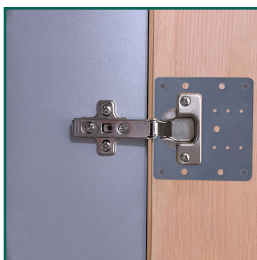

Referencia: **19220**

**MICEL - 19220 - PLACA REPARACION BISAGRA  
CAZOLETA BC14 90x90mm IN, Acabado INOX, 90 x 90 x 1  
mm**

Material	Acabado	Familia	Presentación
ACERO INOXIDABLE	INOX	PICAPORTES, PERNIOS Y BISAGRAS	EAN13

**Descripción**

- PLACA REPARACION BISAGRA CAZOLETA BC14.
- PARA REPARAR TANTO LAS BISAGRAS QUE VAN AL MUEBLE COMO LAS DE LA PUERTA. COMPATIBLE CON LA MAYORIA DE BISAGRAS, YA QUE DISPONE DE DIFERENTES ORIFICIOS.
- FACIL INSTALACION, QUITAR LOS TORNILLOS DE LAS BISAGRAS Y ATORNILLAR DE NUEVO JUNTO CON LA PLACA.
- INCLUYE 6 TORNILLOS.
- EL ORIFICIO GRANDE ES PARA BISAGRAS DE CAZOLETA DE 35mm.
- MEDIDA 90x90x1mm.
- MATERIAL ACERO INOXIDABLE.
- ACABADO INOX.