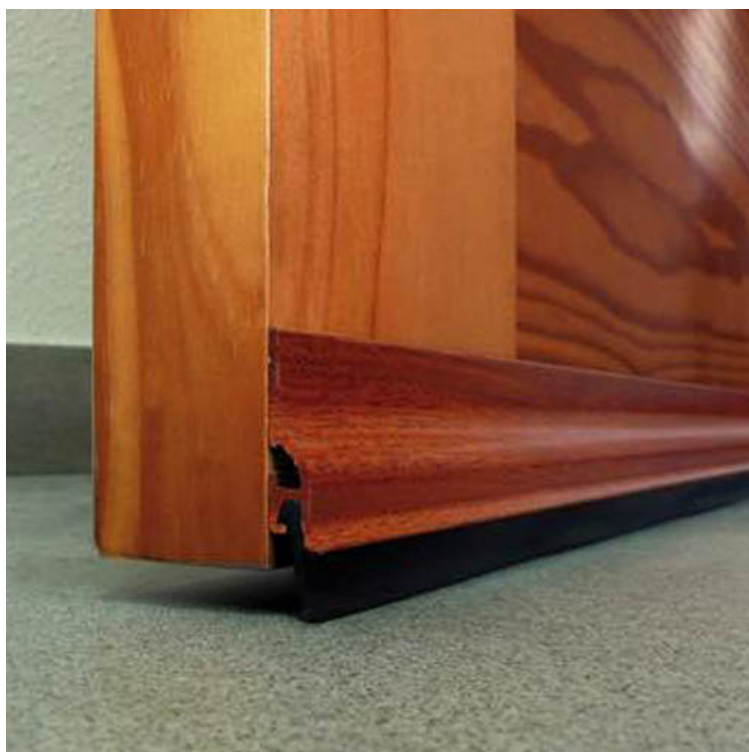

BURLETE ALUMINIO ADHESIVO LABIO 105CM SAPELI

BURCASA

FICHA TÉCNICA

CODIGO: 128320 **EAN:** 8435159707807

FAMILIA: AISLAMIENTOS

SUBFAMILIA: BURLETES PUERTAS ALUMINIO

EMB. PEQUEÑO:

EAN:

EMB. GRANDE: 10

EAN: 8435159790748

PESO: 0,35 kg

ALTO: 113 cm

ANCHO: 6 cm

FONDO: 2 cm

OBSERVACIONES:

Perfil fabricado en aluminio de alta calidad con labio de caucho de 15 mm muy flexible y de gran resistencia al desgaste. Para superficies lisas. Fijación mediante adhesivo doble cara.