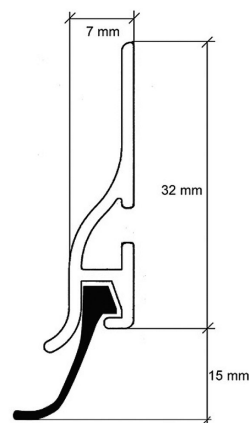

BURLETE ALUMINIO ADHESIVO LABIO 105CM SAPELI

BURCASA

FICHA TÉCNICA

CODIGO: 128320 **EAN:** 8435159707807

FAMILIA: AISLAMIENTOS

SUBFAMILIA: BURLETES PUERTAS ALUMINIO

EMB. PEQUEÑO:

EAN:

EMB. GRANDE: 10

EAN: 8435159790748

PESO: 0,35 kg

ALTO: 113 cm

ANCHO: 6 cm

FONDO: 2 cm

OBSERVACIONES:

Perfil fabricado en aluminio de alta calidad con labio de caucho de 15 mm muy flexible y de gran resistencia al desgaste. Para superficies lisas. Fijación mediante adhesivo doble cara.