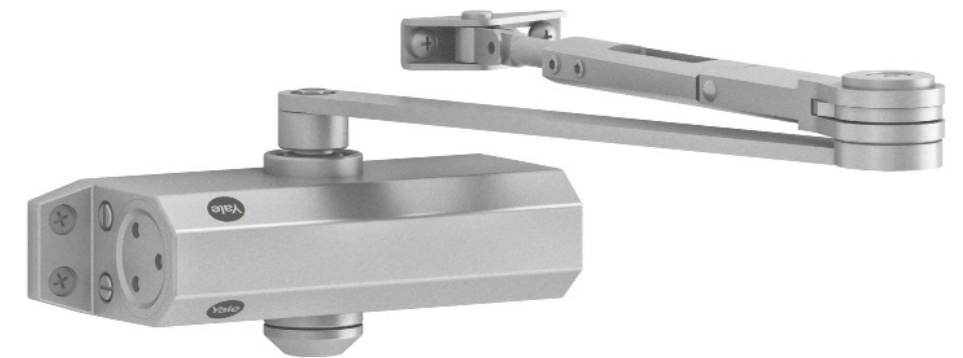

Serie 3500 con Brazo Estándar, plata

Serie 3500 con Brazo Retenedor, plata

Cierrapuertas Yale Serie 3500

Características

- Testado hasta 500.000 ciclos de cierre y apertura para una máxima durabilidad
- Apto para puertas de mano izquierda o derecha
- Se monta en puertas con una anchura máxima de 1100mm y un peso de 80Kg
- Resistente al fuego (CE)
- Acabados en plata, blanco y negro

Especificación

- Certificado CE
- Cuerpo de aluminio fundido
- Velocidad de cierre y golpe final ajustable mediante válvulas de regulación

Plata

Blanco

Negro

	Serie 3500 con Brazo Estándar	Serie 3500 con Brazo Retenedor
Color	Plata, blanco y negro	Plata, blanco y negro
Dimensiones (Altura/ profundidad/ Longitud [mm])	41 x 60 x 182	41 x 60 x 182
Peso (kg)	1.5	1.75
Velocidad de cierre	Variable entre 180° - 15°	Variable entre 180° - 15°
Golpe final	Variable entre 15° - 0°	Variable entre 15° - 0°
Freno de apertura	N/A	N/A

Uso interior

Apto para uso interior en puertas de madera, metálicas y cortafuegos

Ajustable

Posibilidad de ajustar la velocidad de cierre y golpe final

Fácil de instalar

Con la ayuda de una plantilla de perforación

Resistente al fuego

Apto para puertas de protección contra el fuego y el humo