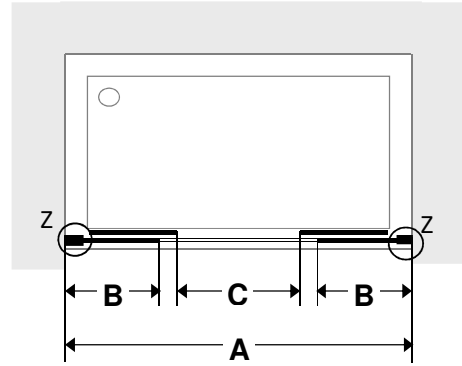

## L4-E + LF-C

REFERENCE	L4-E		A	B	Cmin	Cmax
AM16316112M	1600	Mín.	1560	350	585	635
		Máx.	1610			
AM16317112M	1700	Mín.	1660	375	635	685
		Máx.	1710			
AM16318112M	1800	Mín.	1760	400	685	735
		Máx.	1810			
AM16319112M	1900	Mín.	1860	725	735	785
		Máx.	1910			
AM16320112M	2000	Mín.	1960	450	785	835
		Máx.	2010			