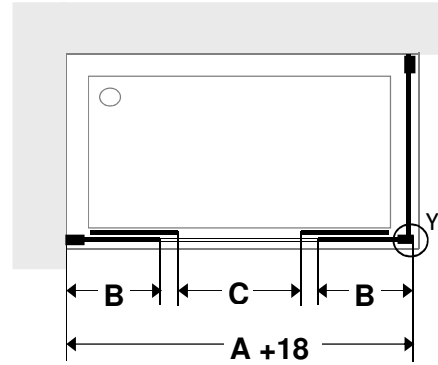

## L4-E + LF-C

REFERENCE	L4-E		A	B	Cmin	Cmax
AM16316112M	1600	Mín.	1560	350	585	635
		Máx.	1610			
AM16317112M	1700	Mín.	1660	375	635	685
		Máx.	1710			
AM16318112M	1800	Mín.	1760	400	685	735
		Máx.	1810			
AM16319112M	1900	Mín.	1860	725	735	785
		Máx.	1910			
AM16320112M	2000	Mín.	1960	450	785	835
		Máx.	2010			