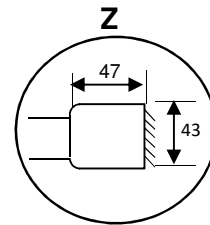

## L4-E + LF-C

REFERENCE	L4-E		A	B	Cmin	Cmax
AM16316112M	1600	Mín.	1560	350	585	635
		Máx.	1610			
AM16317112M	1700	Mín.	1660	375	635	685
		Máx.	1710			
AM16318112M	1800	Mín.	1760	400	685	735
		Máx.	1810			
AM16319112M	1900	Mín.	1860	725	735	785
		Máx.	1910			
AM16320112M	2000	Mín.	1960	450	785	835
		Máx.	2010			