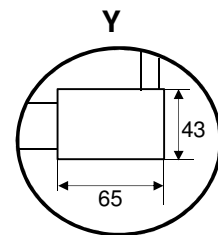

## L4-E + LF-C

REFERENCE	L4-E		A	B	Cmin	Cmax
AM16316112M	1600	Mín.	1560	350	585	635
		Máx.	1610			
AM16317112M	1700	Mín.	1660	375	635	685
		Máx.	1710			
AM16318112M	1800	Mín.	1760	400	685	735
		Máx.	1810			
AM16319112M	1900	Mín.	1860	725	735	785
		Máx.	1910			
AM16320112M	2000	Mín.	1960	450	785	835
		Máx.	2010			