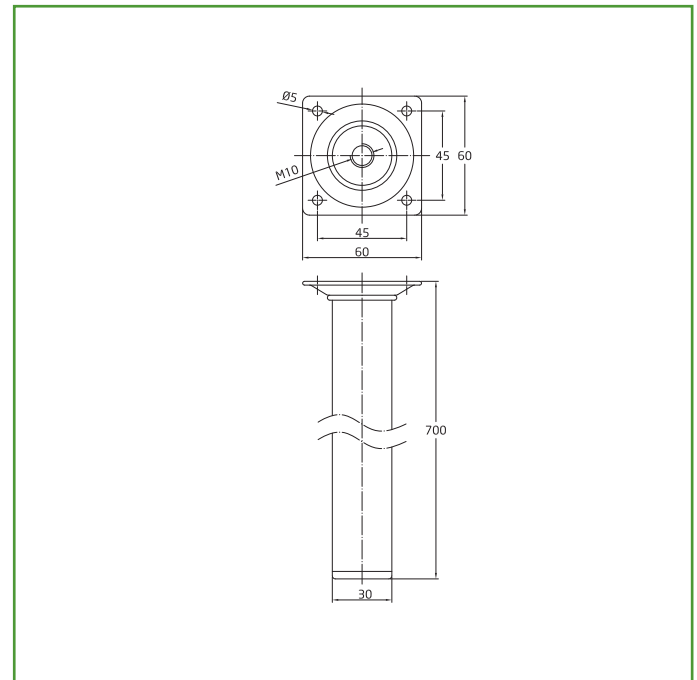

Mod. 4
PATA

PATAS Y RUEDAS

Medidas: Ø30 x 700 mm

Material: Acero

Acabado: Negro

Código: 7443

Presentación: Con EAN Individual

EAN pieza: 8413023074439

Características

Juego de 4 patas cilíndricas fabricadas en acero de alta calidad. Regulación de 12 a 18 mm mediante tornillo de regulación no suministrado. Resistencia 10 kg/pata. Fijación mediante tirafondos.