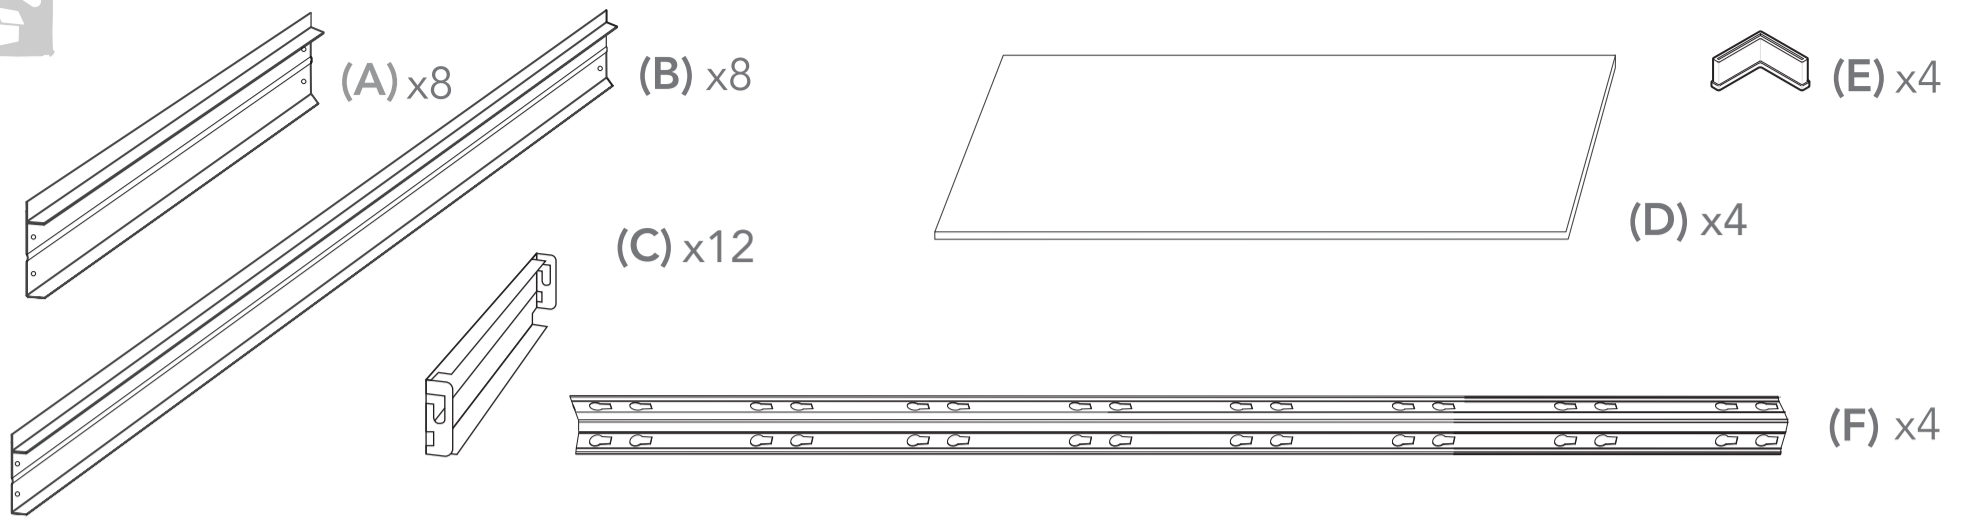

2/2

BULLRACK RIVET

200x210x60 cm
79x82x24 in. / po

TOTAL:
2400 kg
5200lb

! **2/2**

AR SHELIVING

B° Aperribai 8 | 48960 Galdakao (Vizcaya) SPAIN
T. +34 944 491500 | contact@ar-shelving.com
Hlinická cesta | 014 01 Bytča SLOVAKIA
T. +421 415 532 077 | contact@ar-shelving.com
www.ar-shelving.com | www.grupoarania.com

MADE IN EUROPE

BULTO 2/2 EAN

8 586002 707342

01

02

03

04

05