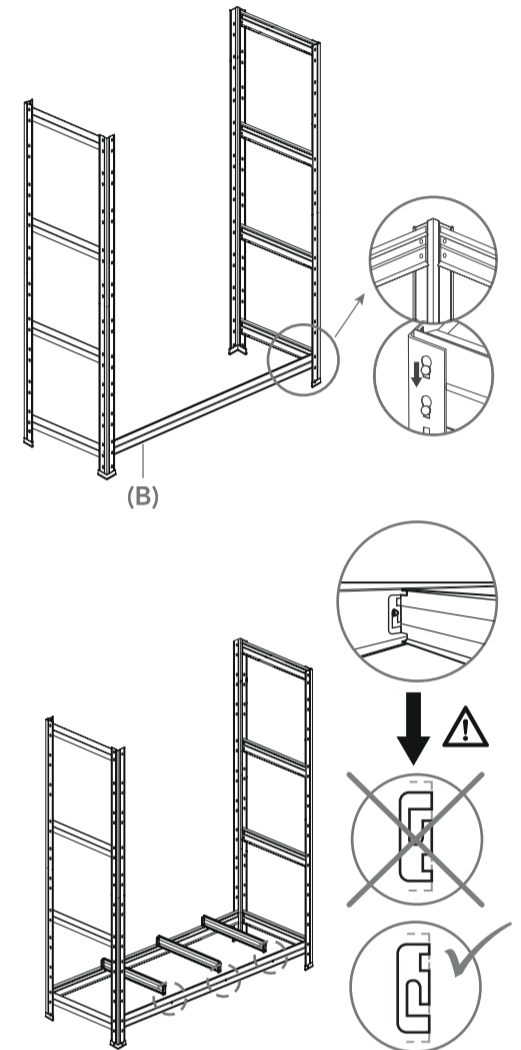

2/2

BULLRACK RIVET

200x210x60 cm
79x82x24 in. / po

TOTAL:
2400 kg
5200lb

! **2/2**

AR SHELIVING

B° Aperribai 8 | 48960 Galdakao (Vizcaya) SPAIN
T. +34 944 491500 | contact@ar-shelving.com
Hlinická cesta | 014 01 Bytča SLOVAKIA
T. +421 415 532 077 | contact@ar-shelving.com
www.ar-shelving.com | www.grupoarania.com

MADE IN EUROPE

BULTO 2/2 EAN

8 586002 707342

01

02

03

04

05