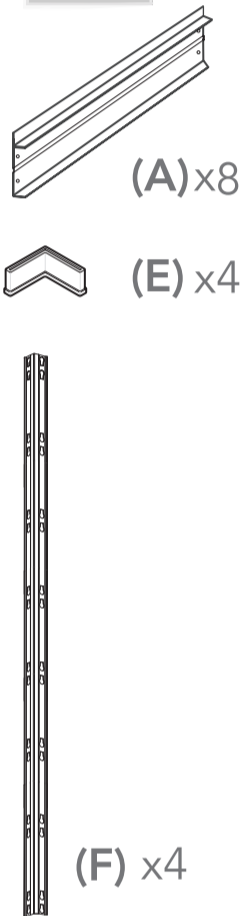

2/2

BULLRACK RIVET

200x210x60 cm
79x82x24 in. / po

TOTAL:
2400 kg
5200lb

! **2/2**

AR SHELIVING

B° Aperribai 8 | 48960 Galdakao (Vizcaya) SPAIN
T. +34 944 491500 | contact@ar-shelving.com
Hlinická cesta | 014 01 Bytča SLOVAKIA
T. +421 415 532 077 | contact@ar-shelving.com
www.ar-shelving.com | www.grupoarania.com

MADE IN EUROPE

BULTO 2/2 EAN

8 586002 707342

01

02

03

04

05