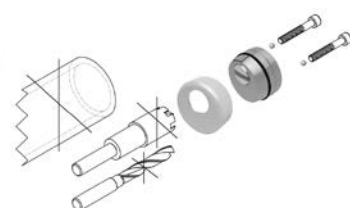

Puerta Acorazada de Seguridad SENTRY 1 RC4

REF:10567984 / 10567970

- Marco: Acero cincado 20/10, ingletes soldados y barniz en polvo de resinas de poliéster, acabado plata.
- Hoja: Doble chapa de acero electrocincado y omegas de refuerzo de 20/10.
- Cantoneras: Perfil *Graffa* de acero revestido con vinilo plata.
- Premarco: Acero 18/10 soldado c/sistema de regulación y 8 garras de anclaje.
- Cerradura: Multipunto de engranajes silenciosa y autoblocante con bulones de 40mm (Ø18). Sistema de desviadores Hook.
- Cilindro: Antibumping *D-Up* llave-pomo con 2 *EasyKey* y 3 llaves de regata.
- Escudo: Protección del cilindro antitaladro y antiextracción.
- Cerradero: Con sistema de regulación.
- Limitador: Sistema de apertura limitada superior por rotación. OPEN VIEW.
- Bisagras: 2 bisagras MICRON, regulables 3D con rodamientos antidesgaste.
- Herraje: Aluminio apto para exterior modelo *Dierre* plata.
- Cortaviento: Umbral móvil automático inferior.
- Revestimiento: Sin revestimientos.
- Función : Puerta de entrada en vivienda.
- Seguridad: Seguridad Clase 4 Antiefracción según UNE EN 1627:2021.
- Acústica: Resistencia Acústica 42dB. Transmitancia Térmica 2,2 w/m²k (con tableros 7+7mm). Permeabilidad al aire Clase 3. Resistencia a la carga de viento C5. Anticorrosión Clase 3.

DIERRE DESING

PROTECTOR DE CILINDRO + EMBELLECEDOR

CARENADO GRAFFA

CILINDRO DE ALTA SEGURIDAD
D-UP

3 LLAVES DE REGATA Y
2 EASY KEY

- 1: 4 Bulones antipalanca.
- 2: Asta superior.
- 3: Cerradura de cilindro.
- 4: Desviadores sencillos.