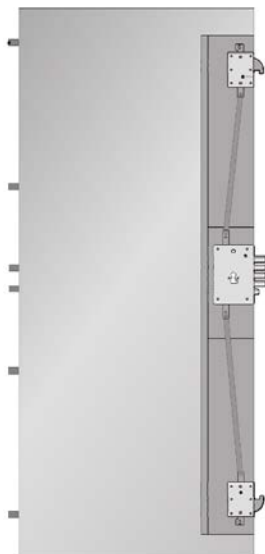

Puerta Acorazada de Seguridad SENTRY 1 RC4

REF:10567984 / 10567970

- Marco: Acero cincado 20/10, ingletes soldados y barniz en polvo de resinas de poliéster, acabado plata.
- Hoja: Doble chapa de acero electrocincado y omegas de refuerzo de 20/10.
- Cantoneras: Perfil *Graffa* de acero revestido con vinilo plata.
- Premarco: Acero 18/10 soldado c/sistema de regulación y 8 garras de anclaje.
- Cerradura: Multipunto de engranajes silenciosa y autoblocante con bulones de 40mm (Ø18). Sistema de desviadores Hook.
- Cilindro: Antibumping *D-Up* llave-pomo con 2 *EasyKey* y 3 llaves de regata.
- Escudo: Protección del cilindro antitaladro y antiextracción.
- Cerradero: Con sistema de regulación.
- Limitador: Sistema de apertura limitada superior por rotación. OPEN VIEW.
- Bisagras: 2 bisagras MICRON, regulables 3D con rodamientos antidesgaste.
- Herraje: Aluminio apto para exterior modelo *Dierre* plata.
- Cortaviento: Umbral móvil automático inferior.
- Revestimiento: Sin revestimientos.
- Función : Puerta de entrada en vivienda.
- Seguridad: Seguridad Clase 4 Antiefracción según UNE EN 1627:2021.
- Acústica: Resistencia Acústica 42dB. Transmitancia Térmica 2,2 w/m²k (con tableros 7+7mm). Permeabilidad al aire Clase 3. Resistencia a la carga de viento C5. Anticorrosión Clase 3.

DIERRE DESING

PROTECTOR DE CILINDRO + EMBELLECEDOR

CARENADO GRAFFA

CILINDRO DE ALTA SEGURIDAD
D-UP

3 LLAVES DE REGATA Y
2 EASY KEY

- 1: 4 Bulones antipalanca.
- 2: Asta superior.
- 3: Cerradura de cilindro.
- 4: Desviadores sencillos.