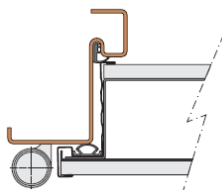

Puerta Acorazada de Seguridad SENTRY 1 RC4

REF:10567984 / 10567970

- Marco: Acero cincado 20/10, ingletes soldados y barniz en polvo de resinas de poliéster, acabado plata.
- Hoja: Doble chapa de acero electrocincado y omegas de refuerzo de 20/10.
- Cantoneras: Perfil *Graffa* de acero revestido con vinilo plata.
- Premarco: Acero 18/10 soldado c/sistema de regulación y 8 garras de anclaje.
- Cerradura: Multipunto de engranajes silenciosa y autoblocante con bulones de 40mm (Ø18). Sistema de desviadores Hook.
- Cilindro: Antibumping *D-Up* llave-pomo con 2 *EasyKey* y 3 llaves de regata.
- Escudo: Protección del cilindro antitaladro y antiextracción.
- Cerradero: Con sistema de regulación.
- Limitador: Sistema de apertura limitada superior por rotación. OPEN VIEW.
- Bisagras: 2 bisagras MICRON, regulables 3D con rodamientos antidesgaste.
- Herraje: Aluminio apto para exterior modelo *Dierre* plata.
- Cortaviento: Umbral móvil automático inferior.
- Revestimiento: Sin revestimientos.
- Función : Puerta de entrada en vivienda.
- Seguridad: Seguridad Clase 4 Antiefracción según UNE EN 1627:2021.
- Acústica: Resistencia Acústica 42dB. Transmitancia Térmica 2,2 w/m²k (con tableros 7+7mm). Permeabilidad al aire Clase 3. Resistencia a la carga de viento C5. Anticorrosión Clase 3.

DIERRE DESING

PROTECTOR DE CILINDRO + EMBELLECEDOR

CARENADO GRAFFA

CILINDRO DE ALTA SEGURIDAD
D-UP

3 LLAVES DE REGATA Y
2 EASY KEY

- 1: 4 Bulones antipalanca.
- 2: Asta superior.
- 3: Cerradura de cilindro.
- 4: Desviadores sencillos.