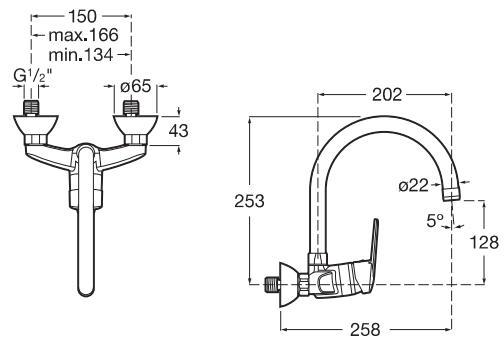

VICTORIA

Mezclador monomando exterior para cocina con caño giratorio

DIBUJOS TÉCNICOS

CARACTERÍSTICAS

Mezclador monomando exterior para cocina con caño giratorio y aireador integrado.

Acabado: Cromado

Lugar de instalación: Fregadero

Posición del tirador: Lateral

Tipo de grifería: Monomando

Tipo de instalación: Mural

Evershine

Victoria

Una respuesta tradicional para ambientes clásicos. Curvas elegantes y funcionales en una extensa colección de piezas que combinan sencillez y versatilidad, ofreciendo el confort de las soluciones muy experimentadas.