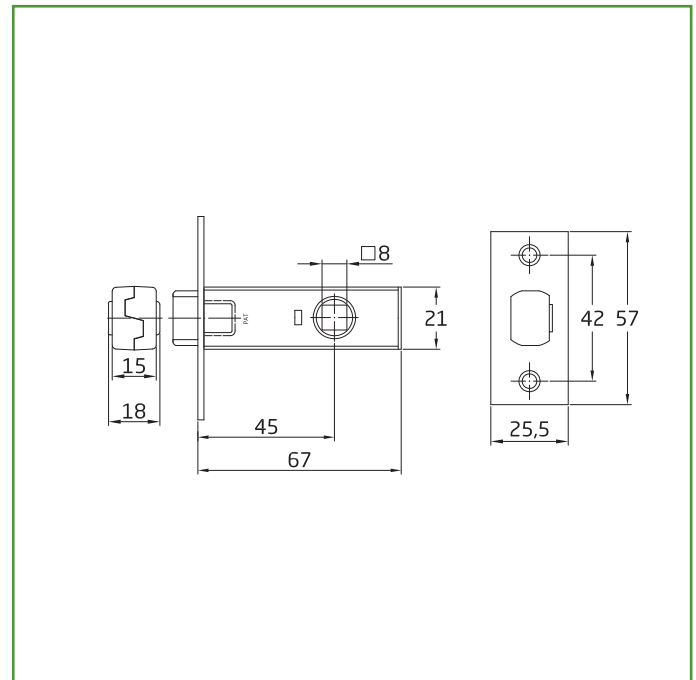

## Mod. 6 PICAPORTE

ACCESORIOS PARA PUERTA Y VENTANA

**Medidas:** 45 mm

**Material:** Acero

**Acabado:** Niquelado

**Código:** 2613

**Presentación:** Display

**EAN pieza:** 8413023026131

### Características

Picaporte de embutir con el frente y el soporte en canto cuadrado. Para manillas con cuadradillo de 8 mm en puertas de madera de paso.

**Datos packaging:** 

Cantidad por envase:	5
Longitud del envase (cm):	23,5
Ancho del envase (cm):	9,5
Altura del envase (cm):	9,8
Peso del envase (Kg):	0,69
EAN del envase:	8413023426139

Cantidad por embalaje	50
Longitud del embalaje (cm):	50
Ancho del embalaje (cm):	24,5
Altura del embalaje (cm):	23
Peso del embalaje (Kg):	
EAN del embalaje:	8413023726130