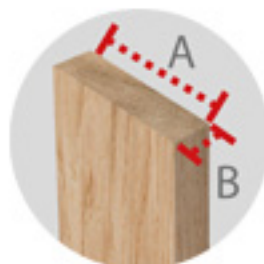

Madera certificada

Pino macizo

A: 40 mm
B: 17 mm

400 Kg
(test Tecnalía)

Preparado para pintar
y barnizar

ES.EU / 049 / 00001

Ecológico

Ref: CAB001.99