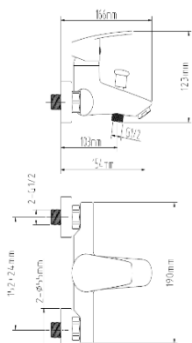

MONOMANDOS DE BAÑO

serie PONDS NEGRO

Referencia: CGRS83301

Monomando de lavabo

Cartucho disco cerámico 35 mm

Código EAN: 8423364833015

Peso: 1.100 grs

Referencia: CGRS83305

Monomando de bidé

Cartucho disco cerámico 35 mm

Código EAN: 8423364833053

Peso: 1.200 grs

Referencia: CGRS83310

Monomando de baño ducha

Cartucho disco cerámico 40 mm

Código EAN: 8423364833107

Peso: 1.700 grs

Referencia: CGRS83332

Monomando de ducha

Cartucho disco cerámico 35 mm

Código EAN: 8423364833329

Peso: 1.500 grs