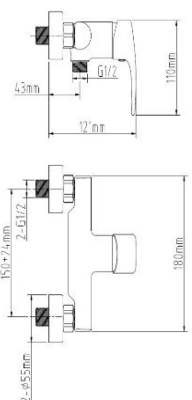

Monomando de bidé

Cartucho disco cerámico 35 mm

Código EAN: 8423364833053

Peso: 1.200 grs

Referencia: CGRS83310

Monomando de baño ducha

Cartucho disco cerámico 40 mm

Código EAN: 8423364833107

Peso: 1.700 grs

Referencia: CGRS83332

Monomando de ducha

Cartucho disco cerámico 35 mm

Código EAN: 8423364833329

Peso: 1.500 grs