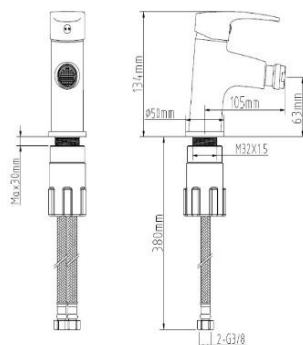

MONOMANDOS DE BAÑO

serie PONDS NEGRO

Referencia: CGRS83301

Monomando de lavabo

Cartucho disco cerámico 35 mm

Código EAN: 8423364833015

Peso: 1.100 grs

Referencia: CGRS83305

Monomando de bidé

Cartucho disco cerámico 35 mm

Código EAN: 8423364833053

Peso: 1.200 grs

Referencia: CGRS83310

Monomando de baño ducha

Cartucho disco cerámico 40 mm

Código EAN: 8423364833107

Peso: 1.700 grs

Referencia: CGRS83332

Monomando de ducha

Cartucho disco cerámico 35 mm

Código EAN: 8423364833329

Peso: 1.500 grs