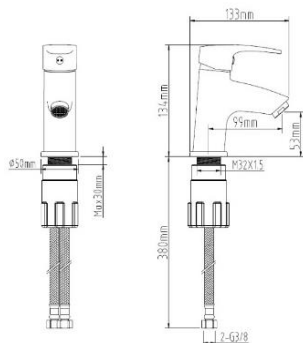

MONOMANDOS DE BAÑO

serie PONDS NEGRO

Referencia: CGRS83301

Monomando de lavabo

Cartucho disco cerámico 35 mm

Código EAN: 8423364833015

Peso: 1.100 grs

Referencia: CGRS83305

Monomando de bidé

Cartucho disco cerámico 35 mm

Código EAN: 8423364833053

Peso: 1.200 grs

Referencia: CGRS83310

Monomando de baño ducha

Cartucho disco cerámico 40 mm

Código EAN: 8423364833107

Peso: 1.700 grs

Referencia: CGRS83332

Monomando de ducha

Cartucho disco cerámico 35 mm

Código EAN: 8423364833329

Peso: 1.500 grs