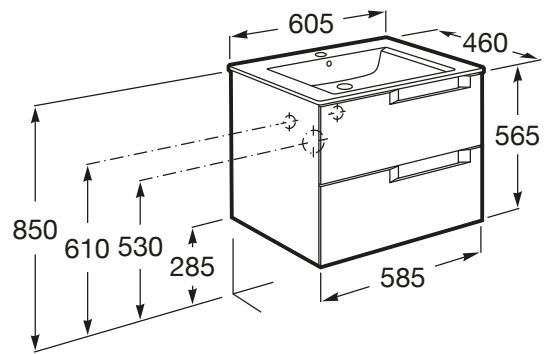

ALEYDA

Unik (mueble base de dos cajones y lavabo)

MEDIDAS

Longitud	605 mm
Anchura	460 mm
Altura	565 mm

COLORES Y ACABADOS

DIBUJOS TÉCNICOS

CARACTERÍSTICAS

Unik - Conjunto de mueble de dos cajones y lavabo. No incluye patas ni incluye grifería.

Forma lavabo: Cuadrado

Instalación de la grifería: En el lavabo

Lavabo / Agujeros para grifería: 1 Agujero en el centro

Material / Lavabo: Porcelana

Material / Mueble base: MDF

Medidas / Lavabo y mueble / Altura (mm): 565

Medidas / Lavabo y mueble / Anchura (mm): 460

Medidas / Lavabo y mueble / Longitud (mm): 605

Mueble base / Cajas organizadoras: 1

Mueble base / Combinación de puertas y cajones: 2 Cajones

Mueble base / Estructura: Cajones

Mueble base / Separadores internos

Mueble base / Sistema de apertura y cierre: Cajones con cierre amortiguado

Posición del lavabo: Central

Tipo de instalación: Suspendido

COMPATIBLE

Aleyda

Con el lavabo integrado a un lado y un original tirador lateral tipo uñero, este mueble de baño es una solución moderna y versátil con un plus de diseño en cinco acabados.