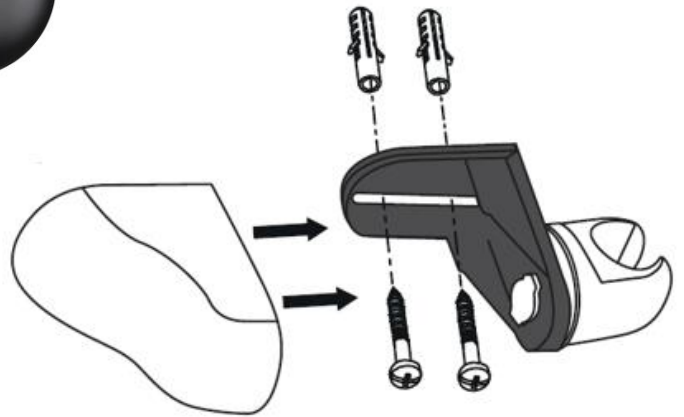

*Edouard Rousseau*  
— DESDE 1934 —

- Fijación mural.
- Soporte orientable
- Dimensión : 70,5x50x102 mm
- Material : ABS revestimiento color negro