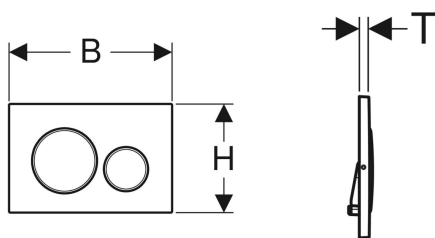

Pulsador Geberit Sigma20, para doble descarga, atornillable

Imagen de ejemplo

Aplicaciones

- Para el accionamiento de la descarga en cisternas empotradas Geberit Sigma

Propiedades

- Accionamiento frontal
- Varillas de accionamiento aisladas acústicamente, ajuste rápido sin herramientas

Información técnica

Fuerza de accionamiento | < 20 N

Volumen de suministro

- Marco de fijación
- 2 patas fijación marco
- 2 varillas de accionamiento
- Juego de tornillo

N.º de art.	Color / superficie	Material	B	H	T
115.889.SN.1	Placa y pulsadores: cepillado, revestimiento fácil de limpiar Embellecedores: pulido	Acero inoxidable	24.6 cm	16.4 cm	1.2 cm