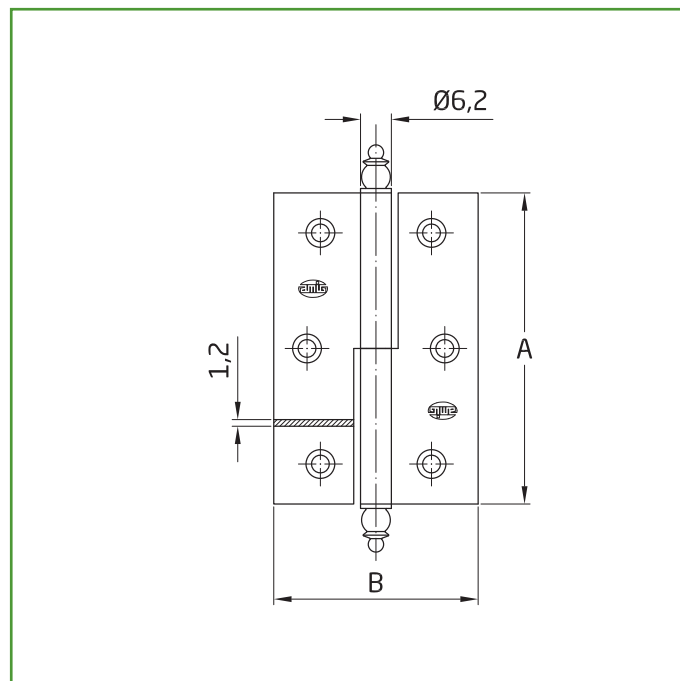

## Mod. 541 BISAGRA

HERRAJE MUEBLE

**Medidas:** 60 x 41 x 1,2 mm

**Material:** Acero

**Acabado:** Latonado barnizado

**Código:** 2494

**Presentación:** Con EAN Individual

**EAN pieza:** 8413023024946

A (mm)	B (mm)
40	36
51	36
60	41
70	43
80	51

### Características

Bisagra desmontable en acabado latonado, ha sido fabricado en acero y controlado bajo estándares de calidad AMIG, de acuerdo con nuestros planos y especificaciones, recogidas en el manual interno. Con canto cuadrado y remates. Fácil instalación mediante tirafondos. Sentido de apertura: Izquierda.

**Datos packaging:** 

Cantidad por envase:	25
Longitud del envase (cm):	12
Ancho del envase (cm):	9
Altura del envase (cm):	3
Peso del envase (Kg):	0,034
EAN del envase:	8413023424944

Cantidad por embalaje:	400
Longitud del embalaje (cm):	27
Ancho del embalaje (cm):	20
Altura del embalaje (cm):	14
Peso del embalaje (Kg):	0,85
EAN del embalaje:	8413023724945