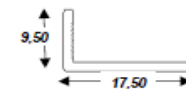

Perfil aluminio "L" plata mate