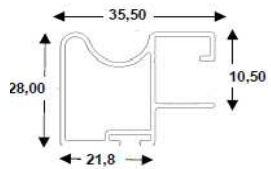

## FICHA TECNICA FRENTE ARMARIO

Puerta de armario corredera con tirador de aluminio plata mate y ruedas de nylon. Alto 235 cm. Tirador con burlete antipolvo.

Carro superior ruedas de nylon x2

Frente Armario

Tamaños: 235x100 cm  
235x80 cm  
235x75 cm

Acabados:

Melamina Blanca - Tablero de melamina de 10mm de espesor

Melamina Roble - Tablero de melamina de 10mm de espesor

Laca Blanco - Tablero de DM de 10mm de espesor

Vinilo Olmo

Roble Japones Horizontal

Perfil aluminio "L" plata mate

Tiradores aluminio plata mate

con burlete de pelo gris antipolvo en la parte trasera

Carro inferior ruedas de nylon x2