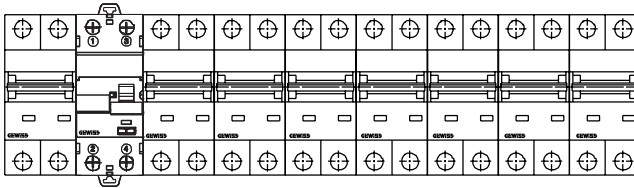

KIT CONJUNTO ELECTRIFICACIÓN BÁSICA PARA VIVIENDA

1 VISTA GENERAL

www.gewiss.com