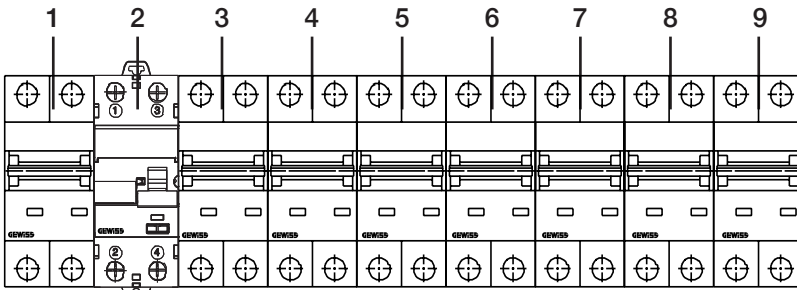

### 2 DESCRIPCIÓN Y COMPONENTES

- |    |   |                                 |
|----|---|---------------------------------|
| 1. | INTERRUPTOR GENERAL 25 A.....                   | RB60 2P C25                     |
| 2. | DIFERENCIAL 2P 40A 30mA.....                    | IDP NA-B 2P 40A INSTANT.AC/0,03 |
| 3. | C1 ILUMINACIÓN 10 A.....                        | RB60 1P+N C10                   |
| 4. | C2 TOMAS DE USO GENERAL Y FRIGORIFICO 16 A..... | RB60 1P+N C16                   |
| 5. | C3 COCINA Y HORNO 25 A.....                     | RB60 1P+N C25                   |
| 6. | C4 LAVAVAJILLAS 16 A.....                       | RB60 1P+N C16                   |
| 7. | C4.2 TERMO ELÉCTRICO 16 A.....                  | RB60 1P+N C16                   |
| 8. | C4.3 LAVADORA 16 A.....                         | RB60 1P+N C16                   |
| 9. | C5 TOMAS CUARTO DE BAÑO Y COCINA 16 A.....      | RB60 1P+N C16                   |