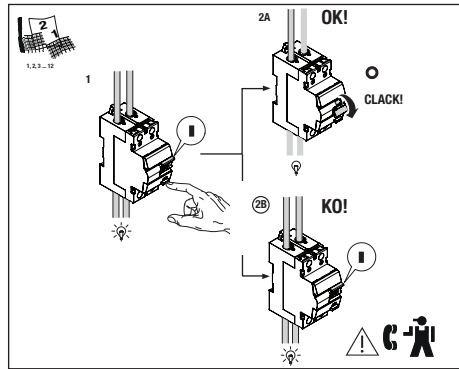

3

VERIFICACIÓN PERIÓDICA

4

RECICLADO DEL PRODUCTO

El símbolo del contenedor tachado, cuando se indica en el aparato o en el envase, indica que el producto, al final de su vida útil, se debe recoger separado de los demás residuos. Al final del uso, el usuario deberá encargarse de llevar el producto a un centro de recogida diferenciada adecuado o devolvérselo al revendedor con ocasión de la compra de un nuevo producto. En las tiendas con una superficie de venta de al menos 400 m², es posible entregar gratuitamente, sin obligación de compra, los productos que se deben eliminar con unas dimensiones inferiores a 25 cm. La recogida diferenciada adecuada para proceder posteriormente al reciclaje, al tratamiento y a la eliminación del aparato de manera compatible con el medio ambiente contribuye a evitar posibles efectos negativos en el medio ambiente y en la salud, y favorece la reutilización y/o el reciclaje de los materiales de los que se compone el aparato. Gewiss participa activamente en las operaciones que favorecen la reutilización, el reciclaje y la recuperación correctos de los aparatos eléctricos y electrónicos.