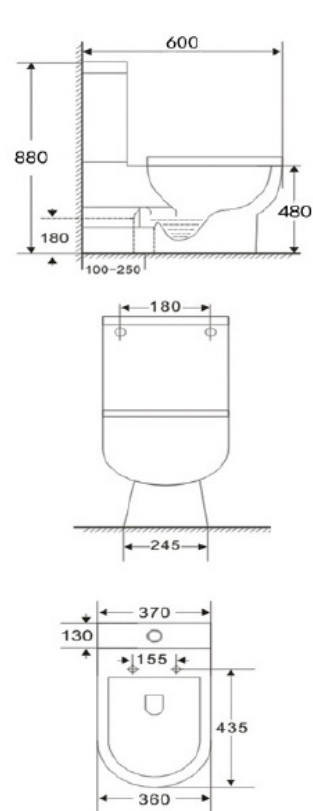

Inodoro Dual IMR

Características técnicas

Medidas (cm)	88 x 60 x 37
Material	Cerámica
Material tapa	Polipropileno
Sistema de descarga	Rimless
Tipo de salida	Dual. P-trap 180mm
Alimentación de agua	Inferior
Doble descarga/lts	4/6 l
Mecanismos	Standar
Caída amortiguada	Si
Material tapa	Polipropileno
Sistema fácil instalación asiento	Si
Juego de bisagras	Acero inoxidable
Manguito conexión	No
Juego fijaciones	Si