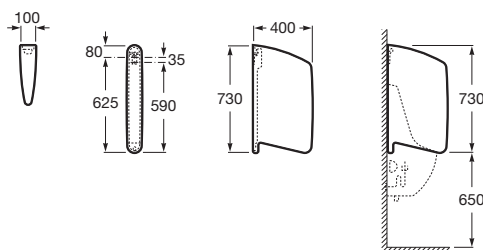

WING

Separador para urinario

MEDIDAS

Longitud 100 mm.

Anchura 400 mm.

Altura 730 mm.

COLORES Y ACABADOS

00 Blanco

DIBUJOS TÉCNICOS

CARACTERÍSTICAS

Wing

Un elemento diseñado para la intimidad que exige el espacio de baño actual.

Líneas suaves y esenciales en un separador de gran versatilidad y funcionalidad.