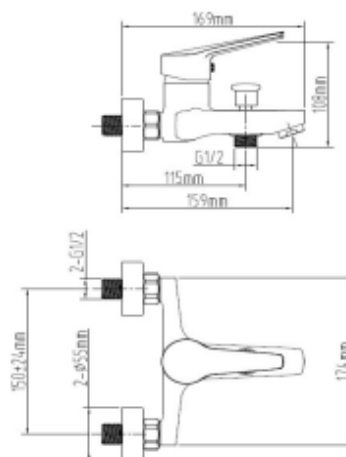

MONOMANDOS DE BAÑO

serie BROOKS

Referencia: CGRS88410

Monomando de baño ducha

Cartucho disco cerámico 35 mm

Código EAN: 8423364884109

Peso: 1.600 grs