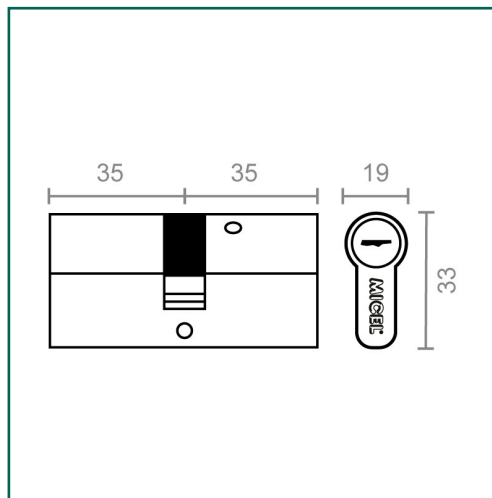

Referencia: **13423**

**MICEL - 13423 - CILINDRO SEGURIDAD CS02 L15  
35x35mm NE, ACABADO NEGRO, 70 x 17 x 33 mm**

Material	Acabado	Familia	Presentación
LATON	NEGRO	COMPLEMENTOS PUERTA	CAJA

**Descripción**

- CILINDRO DE SEGURIDAD CS02.
- PARA TODO TIPO DE PUERTAS, SE PUEDE UTILIZAR PARA PUERTAS DE CASA O LOCAL COMERCIAL PARA REFORZAR SU SEGURIDAD.
- DE LEVA LARGA, CENTRADO DE 35x35mm.
- INCLUYE 5 LLAVES.
- FABRICADO EN LATON LO QUE LE OTORGA AL CUERPO DE LA PIEZA UNA ALTA CAPACIDAD PARA SOPORTAR LA OXIDACION Y LA CORROSION.
- SU ACABADO NEGRO LE OTORGA LA ELEGANCIA DE UN DISEÑO MODERNO A LA VEZ QUE LE APORTA LA CALIDEZ DE UN ESTILO RUSTICO.

## Dimensiones y pesos

<b>Largo</b>	70,00 (mm)
<b>Ancho</b>	17,00 (mm)
<b>Alto</b>	33,00 (mm)
<b>Peso neto</b>	0,26500 (Kg)