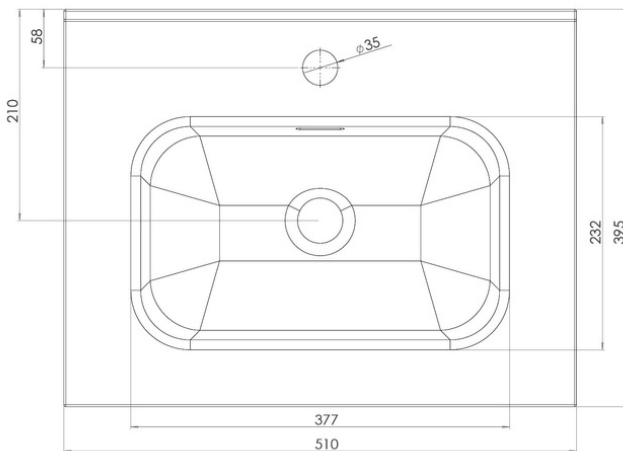

Características

Material	Cerámica
Color	Blanco
Ancho	51 cm
Fondo	39 cm
Peso	10 kg
Nº de senos	1
No incluye válvula ni sifón	

Dibujo técnico

Medidas en mm