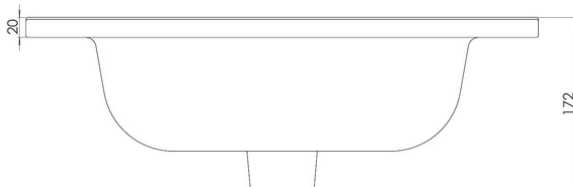

Características

Material	Cerámica
Color	Blanco
Ancho	51 cm
Fondo	39 cm
Peso	10 kg
Nº de senos	1
No incluye válvula ni sifón	

Dibujo técnico

Medidas en mm