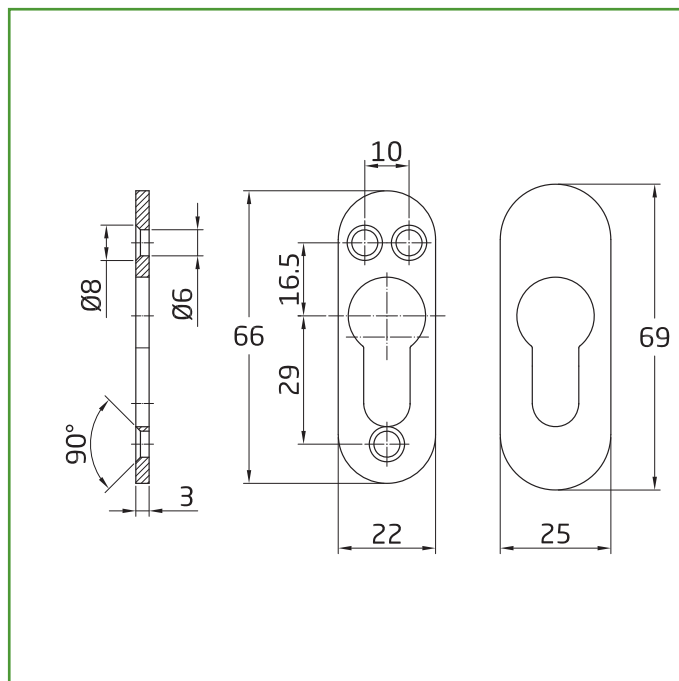

Mod. 35
ESCUDO

SEGURIDAD

Medidas: 70 x 25 mm

Material: Acero

Acabado: Negro

Código: 21165

Presentación: Con EAN Individual

EAN pieza: 8413023211650

Características

Escudo embellecedor fabricado de acero con embellecedores de plástico. Para puertas metálicas. Incluye tornillos de fijación.

Instrucciones de montaje / Utilidades

Los escudos embellecedores aportan un plus de seguridad en puertas de aluminio, dificultando la manipulación y la rotura del cilindro. También es utilizado para ocultar los huecos que quedan entre el cilindro y la puerta. Fácil de instalar y resistente a la intemperie.

Datos packaging: 

Cantidad por envase:	4
Longitud del envase (cm):	5,5
Ancho del envase (cm):	4
Altura del envase (cm):	7
Peso del envase (Kg):	0,205
EAN del envase:	8413023611658

Cantidad por embalaje:	120
Longitud del embalaje (cm):	19
Ancho del embalaje (cm):	16
Altura del embalaje (cm):	22
Peso del embalaje (Kg):	6,18
EAN del embalaje:	8413023911659