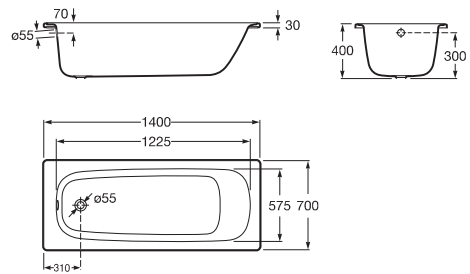

CONTESA

Bañera de acero rectangular

MEDIDAS

Longitud 1400 mm.

Anchura 700 mm.

Altura 400 mm.

COLORES Y ACABADOS

00 Blanco

CARACTERÍSTICAS

Altura interior (mm): 397

Anchura interior (mm): 575

Capacidad (l): 141

Capacidad (personas): 1

Desagüe: No incluido

Estructura de montaje: Sin estructura

Forma: Rectangular

Instalación pies: Pies opcionales

Longitud interior (mm): 1225

Material: Acero

Tipo de instalación: Con faldón frontal, Encastrada

DIBUJOS TÉCNICOS

COMPATIBLE

Faldón frontal para bañera
de acero

259982..0