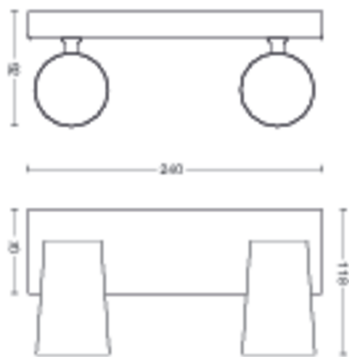

PHILIPS

Foco

Sala de estar

PAISLEY

blanco

50572/31/PN