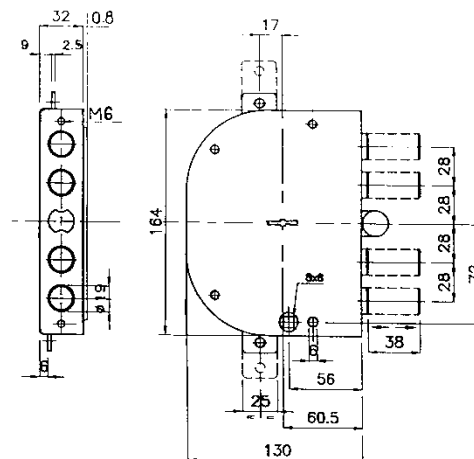

CERRADURA CR-2251/2255

- 4 pestillos y resbalón de \varnothing 19 mm. Cierre de tres puntos
- 4 vueltas de llave con 38 mm de salida
- Guarda mano
- Entrada 60 mm
- Acabado: Zincado
- Dotación: 5 llaves
- 2251/28 Fijación frontal. Grosor caja 29,8 mm
- 2255/28 Fijación frontal y lateral. Grosor caja 32mm
- Accesorios de montaje incluidos

COD.INT.	REF.	EAN	ACABADO	EMBALAJE
11034008	225128D	8020840031370	ZINCADO	1
11034010	225128I	8020840031417	ZINCADO	1
11034032	225528D	8020840031448	ZINCADO	1
11034034	225528I	8020840041454	ZINCADO	1