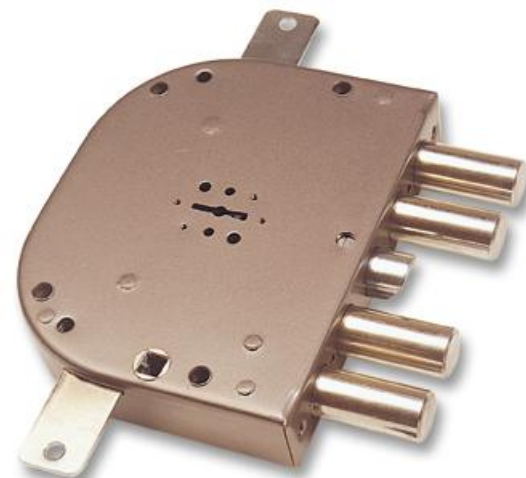

CERRADURA CR-2251/2255

- 4 pestillos y resbalón de \varnothing 19 mm. Cierre de tres puntos
- 4 vueltas de llave con 38 mm de salida
- Guarda mano
- Entrada 60 mm
- Acabado: Zincado
- Dotación: 5 llaves
- 2251/28 Fijación frontal. Grosor caja 29,8 mm
- 2255/28 Fijación frontal y lateral. Grosor caja 32mm
- Accesorios de montaje incluidos

COD.INT.	REF.	EAN	ACABADO	EMBALAJE
11034008	225128D	8020840031370	ZINCADO	1
11034010	225128I	8020840031417	ZINCADO	1
11034032	225528D	8020840031448	ZINCADO	1
11034034	225528I	8020840041454	ZINCADO	1