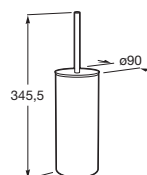

VICTORIA

Escobillero a suelo

DIBUJOS TÉCNICOS

**CARACTERÍSTICAS**

Acabado: Brillo

Material: Metal

Tipo de instalación: A suelo

Victoria

Amplia colección de accesorios de diseño funcional y atemporal. Además de la instalación con tornillería, Victoria también permite una fijación alternativa mediante adhesivo, evitando así los agujeros y garantizando una alta resistencia (hasta 5 kg. de carga estática). El encaje perfecto tanto para cuartos de baño privados como para áreas públicas, incluyendo soluciones para movilidad reducida.