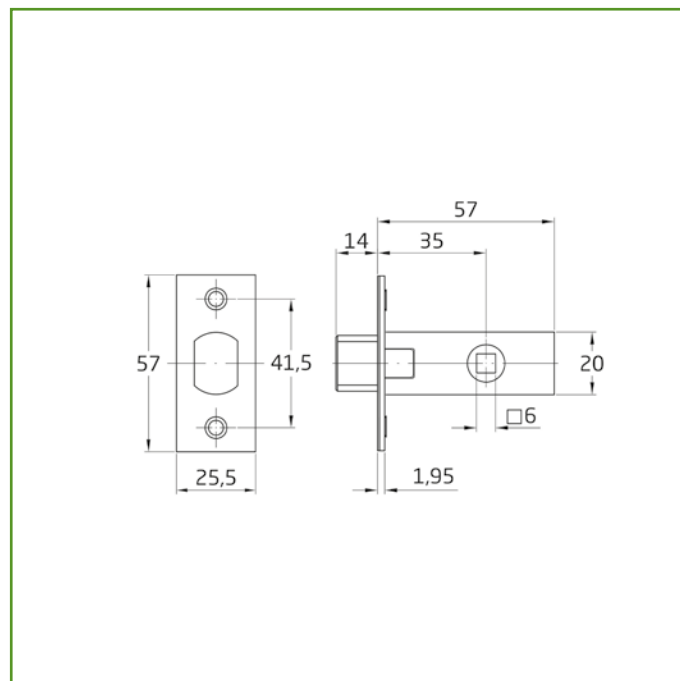

## Mod. 126 PASADOR PARA MULETILLA

ACCESORIOS PARA PUERTA Y VENTANA

**Medidas:** 35 mm

**Material:** Acero inoxidable 18/8

**Acabado:** Mate

**Código:** 18808

**Presentación:** Display

**EAN pieza:** 8413023188082

### Características

Pasador tubular para muletilla. Cuerpo de acero de alta calidad con cuadradillo para condena de 6mm. Frente y soporte de canto cuadrado con film protector.

### Instrucciones de montaje / Utilidades

Pasador tubular para muletilla compacto y robusto. Recomendado en puertas de baño o privadas con picaportes tubulares. Se usa con muletilla con cuadradillo de 6 mm. Distancia de entrada disponibles de 35 a 70 mm.

**Datos packaging:** 

Cantidad por envase:	5
Longitud del envase (cm):	22,5
Ancho del envase (cm):	16,5
Altura del envase (cm):	11
Peso del envase (Kg):	0,820
EAN del envase:	8413023588080

Cantidad por embalaje:	50
Longitud del embalaje (cm):	19
Ancho del embalaje (cm):	42
Altura del embalaje (cm):	46
Peso del embalaje (Kg):	8,2
EAN del embalaje:	8413023888081