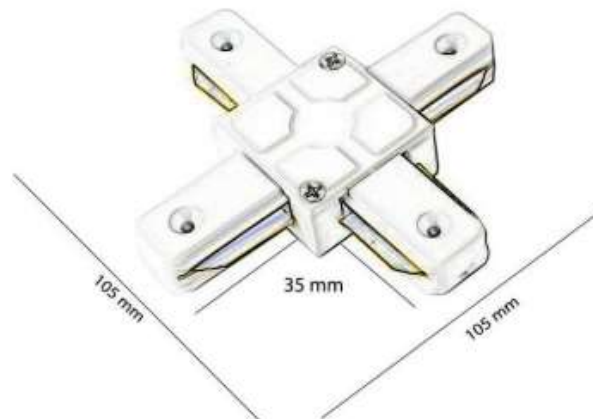

CONECTOR TIPO X PARA CARRIL MONOFASICO REFORZADO

BCXMN

BCXMB

- Conector tipo X para Carril Monofásico REFORZADO.
- Permite crear una unión de 4 carriles y a su vez traspasar la energía entre ellos.
- Disponible en color negro y blanco.
- Garantía: 2 Años.

ESPECIFICACIONES TÉCNICAS MECÁNICAS

Material de Construcción
Medidas (mm)

Termoplástico ignífugo
105*105mm

CERTIFICACIONES