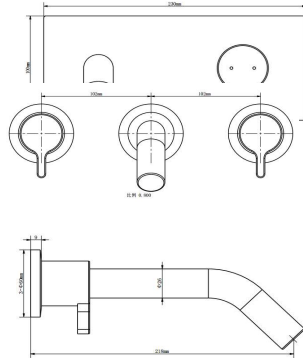

MONOMANDOS DE BAÑO

lavabos empotrados

serie SHIMIK

Referencia: CGRS85033

Lavabo empotrado

Disco cerámico 35 mm

Fácil montaje

Código EAN: 8423364850333

Peso: 2.35 kg