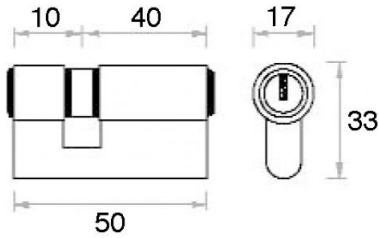

Cilindro llave dentada misma clave Unión Eléctrica

Referencia: 07534
EAN-13: 8422621075342
Marca: FAC

Tamaño: 40x10

Descripción general

Bombillo de perfil europeo. Igualamiento Unión Eléctrica.

Características

Tamaño	40x10
Tipo de llave	Serreta
Número de llaves	5
Longitud bombillo (mm)	40x10
Tipo de bombillo	Perfil europeo
Mecanismo de accionamiento	Leva
Accionamiento interior	Llave
Altura de la leva	15

Acabados

Acabado	Latonado
---------	----------

Dimensiones

Peso artículo (kg)	0,250
--------------------	-------