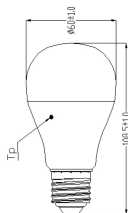

ToLEDo GLS

ToLEDo GLS V6 806LM 827 E27 SL

0026672

Ancho interior del embalaje	13.4
Longitud interior del embalaje	13.7
DUN14 (outer)	15410288266722
Cantidad del embalaje por cajas	60
Packaging outer length / height (cm)	72.4
Packaging outer width (cm)	22.2
Packaging outer depth (cm)	29.7

Información de seguridad

Instrucciones de limpieza en caso de rotura	Not applicable
Lámpara para usos especiales	No
Finalidad prevista	No
Solo para uso en aplicaciones secas	Sí
No es adecuado para iluminación doméstica	Sí
Mensaje de seguridad	Not Suitable for totally enclosed fixtures

DIBUJOS TÉCNICOS