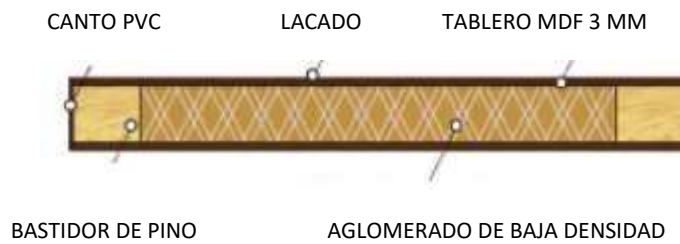

FICHA TÉCNICA PUERTA LACADA VT2

	2030X625/725/825X35 MM
BASTIDOR	Bastidor de Pino 20x28 mm
INTERIOR	Aglomerado baja densidad
TABLERO	Tablero de MDF 3 mm de espesor
CANTO	Bastidor de Pino revestido de PVC
ACABADO	<p>El acabado está compuesto por:</p> <ul style="list-style-type: none"> • Dos manos de Fondo acrílico UV, 100% sólidos, que suponen un gramaje de 30 gr/m² cada una de ellas. • Una mano de Acabado a Cortina, 80% sólidos, con un gramaje de 130 gr/m²